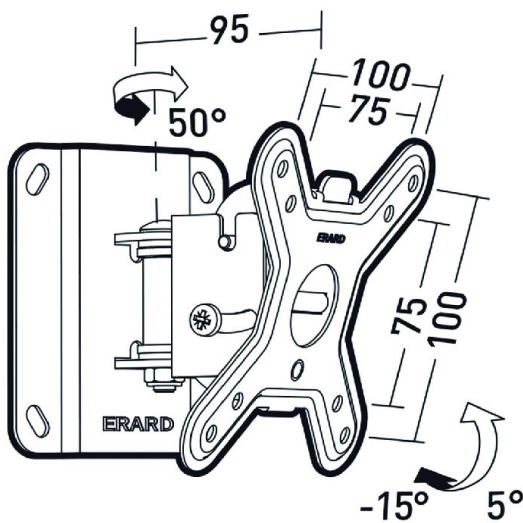

Code Balitrand : 618.239

Référence fournisseur : 043310

Description

ERARD CONNECT Supports écrans muraux
 Supports muraux
 Supports muraux " CLIFF " pour écrans de petites tailles
 Platine murale et support écran en acier
 Peinture époxy noire et silver
 Niveau à bulle intégré

Support mural inclinable $-15^{\circ}/+5^{\circ}$ et orientable $\pm 25^{\circ}$ CLIFF 100 TW45 pour écrans de 15"-23"

Code Balitrand : 618.239

Référence fournisseur : 043310

Caractéristiques

Type : supportage et fixation