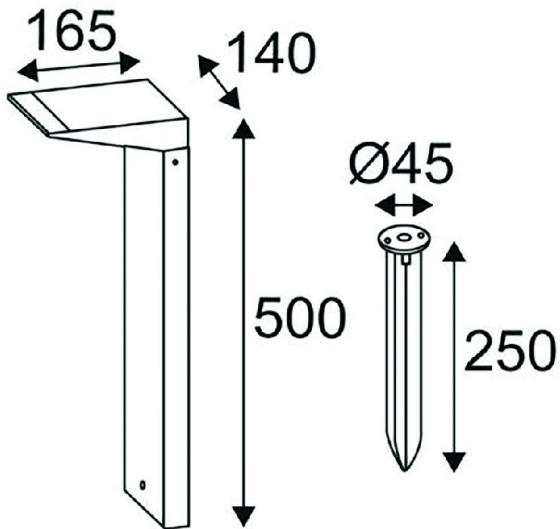

Code Balitrand : 580.140

Référence fournisseur : OU348NW24

Description

INDIGOLUMINAIRES DÉCORATIFS

LUMINAIRES EXTERIEURS " INDIGO "

Borne avec cellules solaires et batterie rechargeable RAMA

Fonctionne uniquement quand la luminosité est inférieure à 20 Lux.

Avec interrupteur et détecteur HF 180°, distance de détection max. 6m.

Deux niveaux d'éclairage après détection

Borne avec cellules solaires et batterie rechargeable RAMA 2 W 140 lm 4000°K

Code Balitrand : 580.140