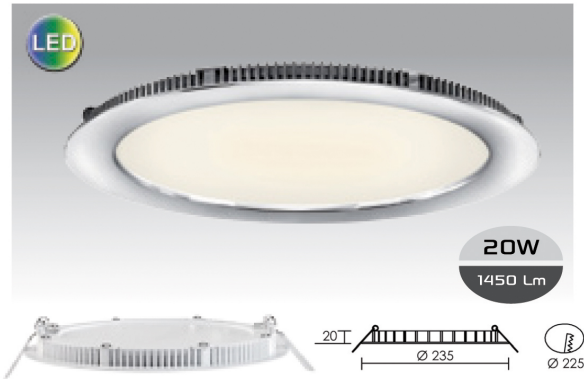

Code Balitrand : 579.593

Référence fournisseur : 50082

Description

ARICSPOTS ENCASTRÉS

Spots encastrés LED

Rond extra-plat encastrable " FLAT 20 " Led

Puissance 20 W - 1700 lumens - T° 4000° K

Ø : 235 mm - épaisseur 20 mm - encastrement Ø 225 mm

avec convertisseur LED (pré-câblé avec prise secteur)

Spot LED " FLAT 20 " rond extra-plat 20 W Ø 235 mm ép. 20 mm

Code Balitrand : 579.593

Référence fournisseur : 50082

Caractéristiques

Type : downlight

Puissance : 15 W