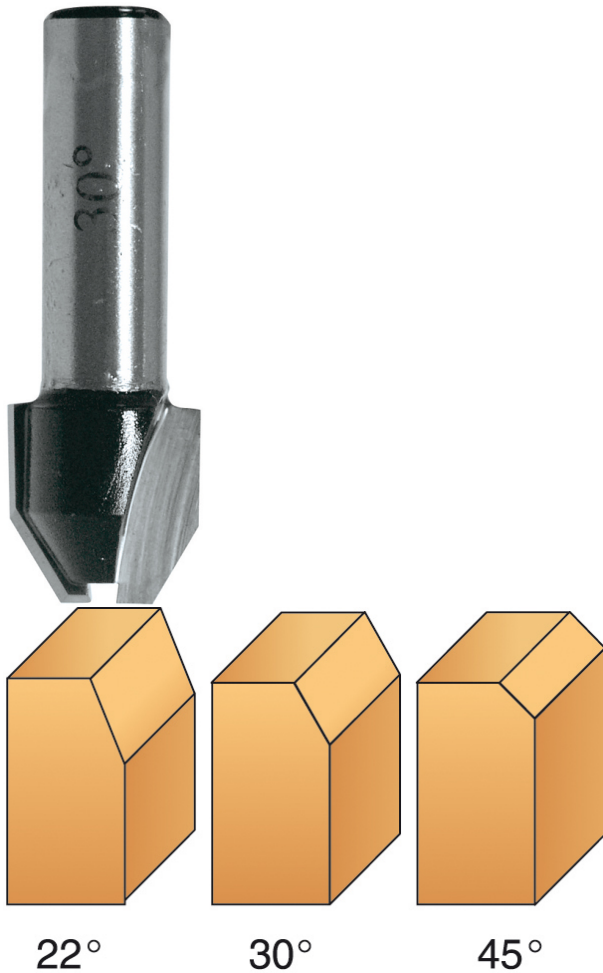

Code Balitrand : 426.776

Référence fournisseur : 4658.730.00

#### Description

**LEMAN / DODANEOUTILLAGE LEMAN**  
MÈCHES DE DÉFONCEUSES  
Mèches d'affleureuse combinées  
Carbure 2 coupes

Mèche d'affleureuse Ø 12 mm - angle 30° -  
carbure - queue Ø 8 mm - long. util. 13 mm -  
permet de chanfreiner ou bien de combiner un  
affleurement droit avec un chanfrein

#### Caractéristiques

Type de fraise : à affleurer  
Type de fraise : a affleurer  
Diamètre d'emmanchement : 8 mm  
Marques : ISOCELE LEMAN DODANE  
Marques : LEMAN

Prix : 53.51 euros TTC