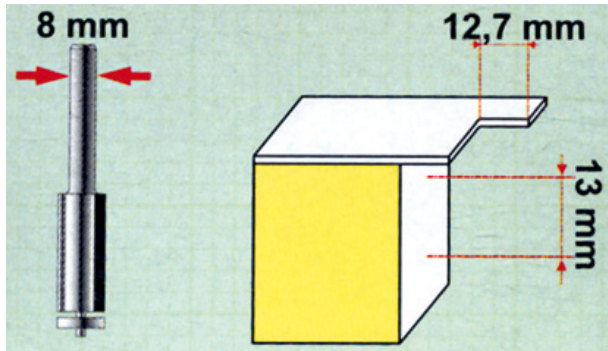

Code Balitrand : 325.826

Référence fournisseur : XT60642067802

Description

TIVOLYOUTILLAGE TRIPLEX
FRAISES DE DÉFONCEUSES
Version carbure HM
Fraises à affleurer

Fraise à affleurer avec roulement à bille - carbure
- queue Ø 8 mm - long. util. 13 mm

Code Balitrand : 325.826

Référence fournisseur : XT60642067802

Caractéristiques

Type de fraise : à affleurer
Type de fraise : à affleurer
Diamètre d'emmanchement : 8 mm
Marques : TRIPLEX
Marques : TIVOLY