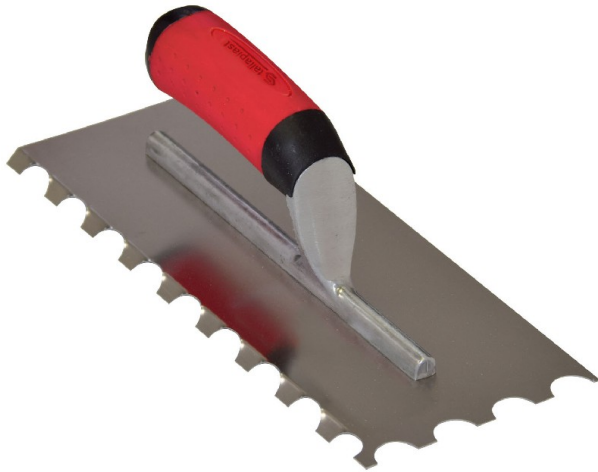

Code Balitrand : 285.812

Référence fournisseur : 440115

**Description**

**TALIAPLASTTALOCHE - PLATOIRS -  
TRUELLES**

PLATOIRS

Platoirs de plâtrier

Platoir à colle inox 28 x 12 cm - dents demi-lune  
20 x 10 mm 45°

Code Balitrand : 285.812

Référence fournisseur : 440115

Prix : 35.94 euros TTC