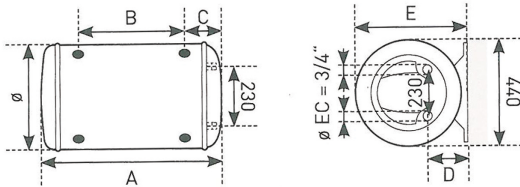

Code Balitrand : 210.229

Référence fournisseur : 853409

BLINDÉS HORIZONTAUX
RACCORDEMENT CÔTÉ

Description

SCGACHAUFFE-EAU ELECTRIQUES

CHAUFFE-EAU ÉLECTRIQUES

Chauffe-eau électriques blindés

Cuve acier émaillé à haute teneur en quartz
isolation haute performance - résistance blindée
conforme aux solutions VIVRELEC

garantie 5 ans cuve et corps de chauffe, 2 ans
éléments & eacu

Modèles horizontaux blindés - raccordement côté

Chauffe-eau blindé horizontal - capacité 100 L -

1600 W - 230 V mono - Pièces détachées :

Thermostat embrochable 270MM 070254,

Ensemble élément blindé 1600W MO HZ + Joint
060407, Joint à l&egra

Ve;vre D.112MM 040158, Anode D26 L322

040166

Code Balitrand : 210.229

Référence fournisseur : 853409

Prix : 1068.00 euros TTC