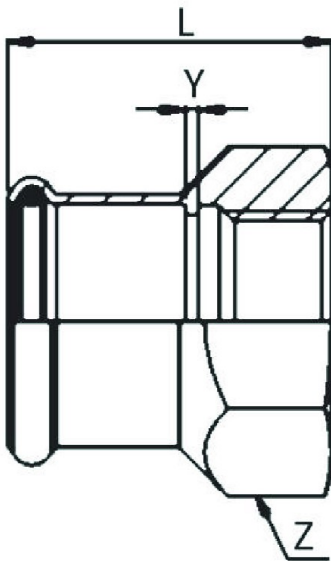

Code Balitrand : 170.626

Référence fournisseur : 190200054

Description

RACCORDERIE METALLICHE Raccords **Raccorderie Métallique**

Raccords Inox Pres

Systèmes de raccords à sertir

Raccord avec filetage femelle Inox Pres

AISI 316L - 1.4404 - joint torique noir

Raccord avec filetage femelle Inox Pres Ø 54x2"
mm L 65 mm Z 65 mm Y 2 mm

Code Balitrand : 170.626

Référence fournisseur : 190200054

Caractéristiques

Type : Embout Raccord Droit

Emboiture : Double Femelle

Dimension Inox - Fer : 54 - 50x60

Prix : 123.65 euros TTC