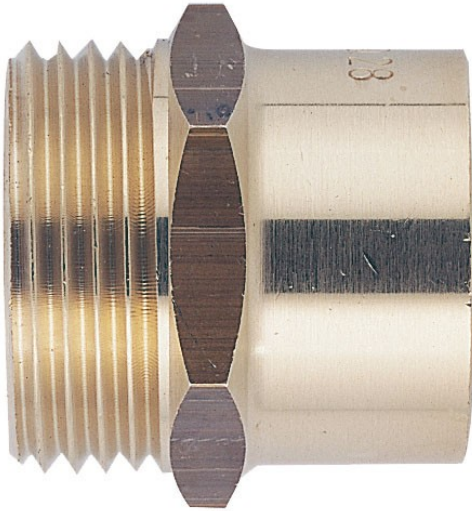

Code Balitrand : 166.742

Référence fournisseur : 5740

Description

GRIPPRACCORDS FILETÉS LAITON

RACCORDS FILETÉS LAITON

Raccords mâle filetés et à souder fer cuivre

Raccord laiton mâle filetés et à souder fer-cuivre -
fer 26x34, cuivre 30/32

Code Balitrand : 166.742

Référence fournisseur : 5740

Caractéristiques

Types : souche male

Diamètre fer - cuivre : 26 x 34 - 32 mm

Prix : 11.90 euros TTC