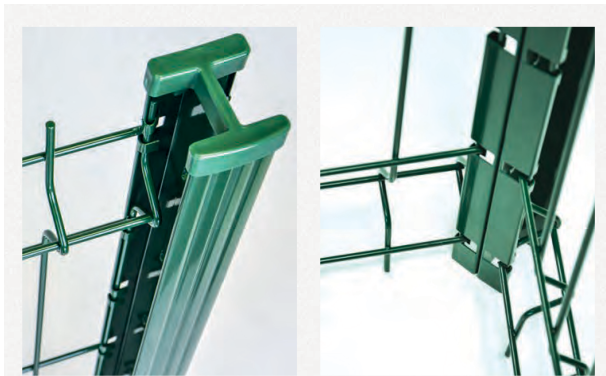

##### **CAVATORTA FRANCE SA CLÔTURES CLÔTURES EN PANNEAUX**

Poteaux galvanisé plastifié PROFILPRO  
ENCOCHE

Poteau encoche est le poteau compatible avec  
Panopro Evolution, JardipanoPro et jardipano  
encoche

Poteaux galvanisé plastifié PROFILPRO  
ENCOCHE - hauteur 200 cm - poids 4,17 kg -  
coloris gris RAL 7016

Code Balitrand : 121.026

Référence fournisseur : VPA70L200010B

Prix : 64.45 euros TTC