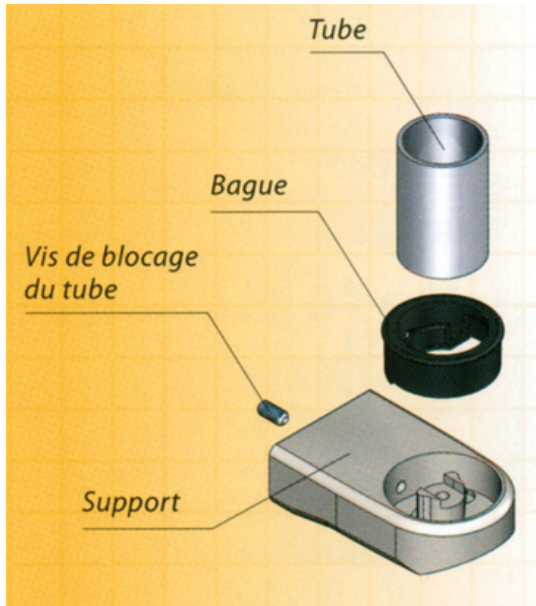

Code Balitrand : 085.844

Référence fournisseur : DS6987-013

Description

LA CROISEE DSPOIGNÉES DE TIRAGE

Poignées " DIVA VIII "

Support en aluminium

Fourni avec 3 jeux de bagues pour tubes Ø 33,7, Ø 36 et Ø 40 mm

pour créer des poignées toute hauteur sur portes battantes.

fixations cachées sur poignée extérieure (inviolable)

Supports Haut / Bas poignée " DIVA VIII " en Alu.
+ 3 bagues col. noir

Code Balitrand : 085.844

Référence fournisseur : DS6987-013

Caractéristiques

Marque : CROISEE DS

Matière : aluminium

Finition : noir

Prix : 75.59 euros TTC