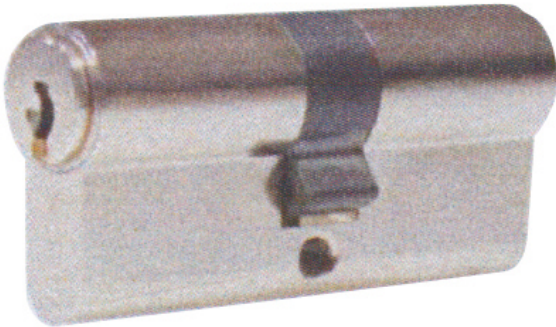

Code Balitrand : 075.019

Référence fournisseur : SYSTEMPRO40X50STAND

##### **KABACYLINDRES**

Cylindre profilé européen KABA  
Cylindre assemblé EXPER T  
Livré avec 3 clés panzer et carte de propriété -  
finition Nickelé

Cyl. assemblé EXPER T 2 entrées ( 40x50 )  
standard 3 clés