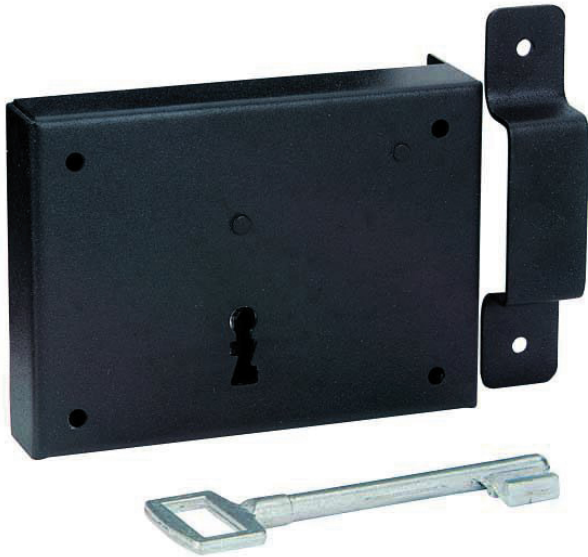

Code Balitrand : 073.403

Référence fournisseur : S10L80G

#### Description

**DEVISMES**

PENE DT+G NOIR 2CLE L80A60 GHE

Code Balitrand : 073.403

Référence fournisseur : S10L80G

#### Caractéristiques

Marque : DEVISMES  
Type de clé : clé à gorge  
Type de coffre : pêne dormant

Prix : 11.50 euros TTC

Article en promotion du 01.11.2024 au  
31.12.2025