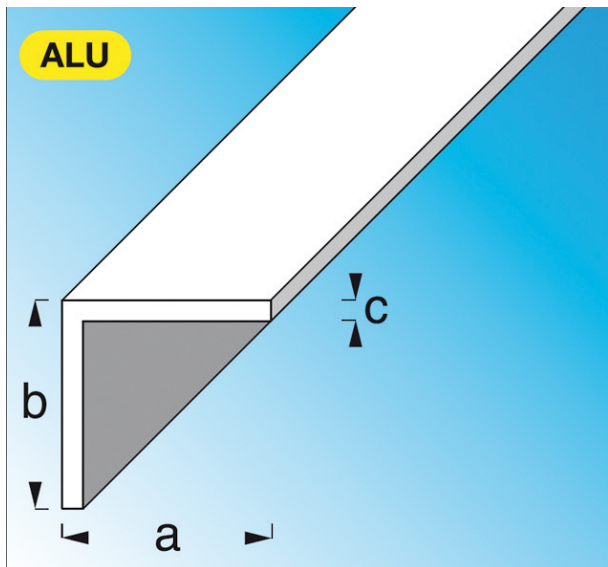

Code Balitrand : 030.864

Référence fournisseur : 4046

Description

ALFER ALUMINIUMPROFILÉS
PROFILÉS STANDARD ALUMINIUM BRUT
Cornières égales

Cornières égales en aluminium brut dim. axbxc :
50x50x4 mm lg. 2 m

Code Balitrand : 030.864

Référence fournisseur : 4046

Caractéristiques

Matière : aluminium
Longueur : 2 ml
Finition : alu brut

Prix : 93.06 euros TTC