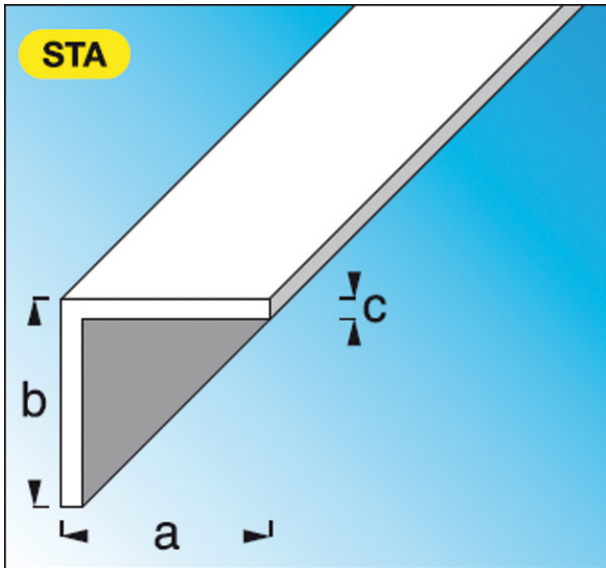

Code Balitrand : 030.845

Référence fournisseur : 39403

Description

ALFER ALUMINIUMPROFILÉS

Profils standard, acier

Cornières égales, acier profilé à froid, zinguées

Cornière égale acier profilé à froid zinguée dim.
35,5x35,5 mm ép. 1,5 mm lg. 1 m

Code Balitrand : 030.845

Référence fournisseur : 39403

Caractéristiques

Matière : acier laminé à froid

Longueur : 1 m

Finition : zinguée

Prix : 16.91 euros TTC