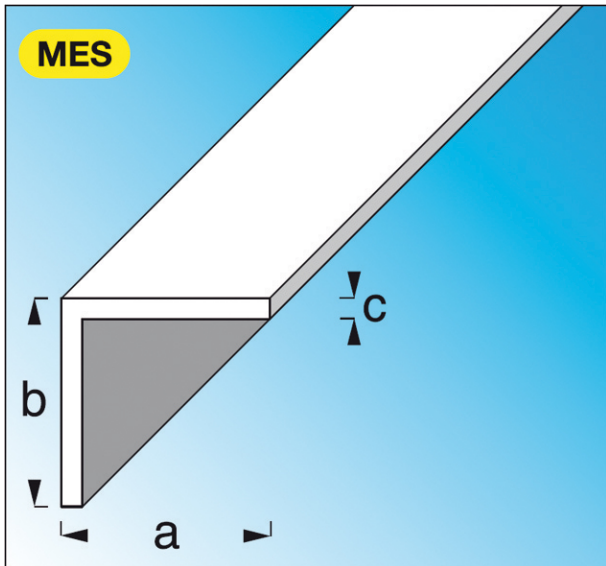

#### Description

##### ALFER ALUMINIUMPROFILÉS

Profils standard, laiton massif  
Cornières égales en laiton massif

Cornière égale en laiton massif dim. axbxc :  
20x20x1,5 mm lg. 1 m

Code Balitrand : 030.575

Référence fournisseur : 20242