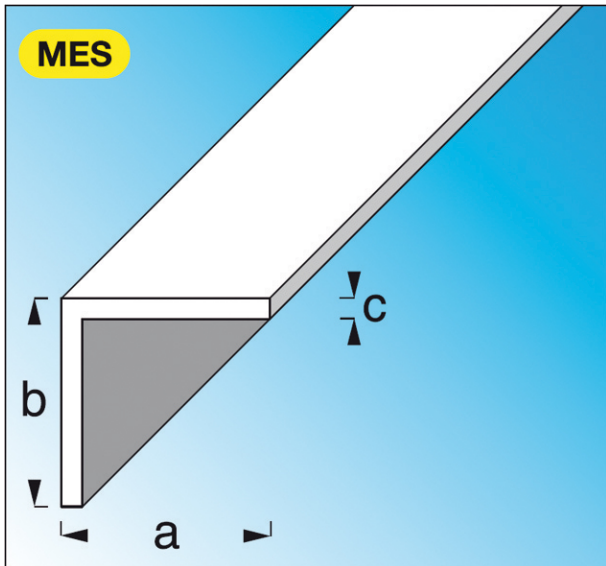

Code Balitrand : 030.315

Référence fournisseur : 16140

Description

ALFER ALUMINIUMPROFILÉS

Profils standard, PVC (rigide)

Cornières égales PVC (rigide)

Cornière égale PVC (rigide) blanc dim. 10,0 mm
- ép. 1,0 mm - long. 2 m

Code Balitrand : 030.315

Référence fournisseur : 16140

Caractéristiques

Matière : pvc
Longueur : 2 ml
Finition : blanc

Prix : 4.22 euros TTC