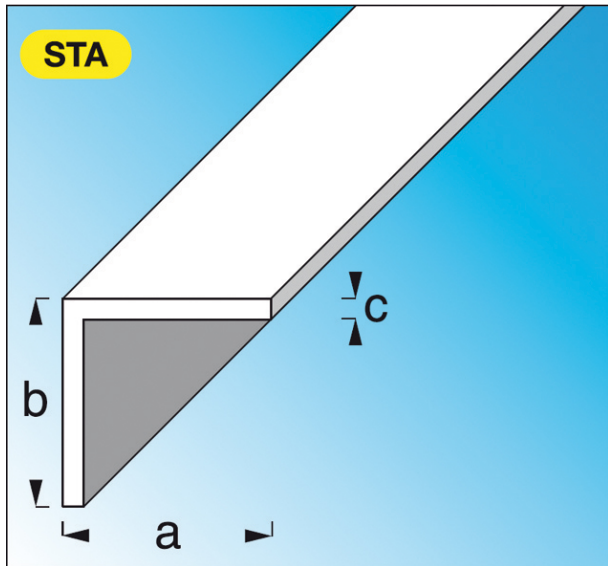

Code Balitrand : 030.187

Référence fournisseur : 34562

Description

ALFER ALUMINIUMPROFILÉS

Profils standard, acier

Cornières égales, acier profilé à froid

Cornière égale acier profilé à froid dim. 20 mm ép. 1,5 mm lg. 2 m

Code Balitrand : 030.187

Référence fournisseur : 34562

Caractéristiques

Matière : acier laminé à froid

Longueur : 2 ml

Finition : acier

Prix : 20.02 euros TTC