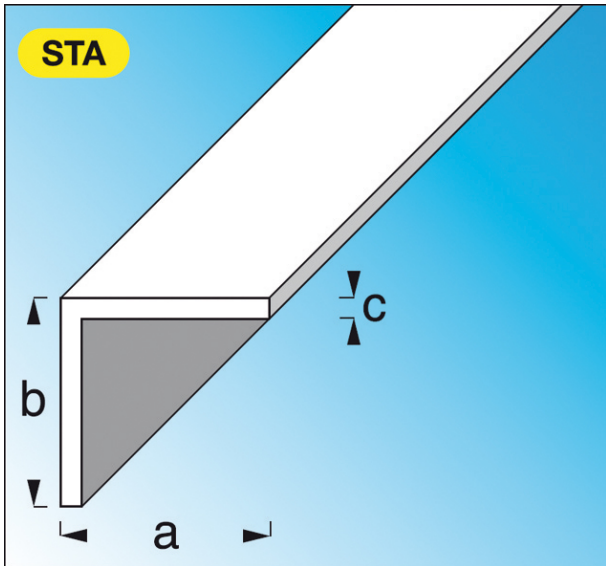

#### Description

##### ALFER ALUMINIUMPROFILÉS

Profils standard acier,  
Avec traitement de surface spécial  
Cornières égales, acier laminé à chaud

Cornière égale acier laminé à chaud dim. 20 mm  
ép. 3 mm lg. 2 m

Code Balitrand : 030.147