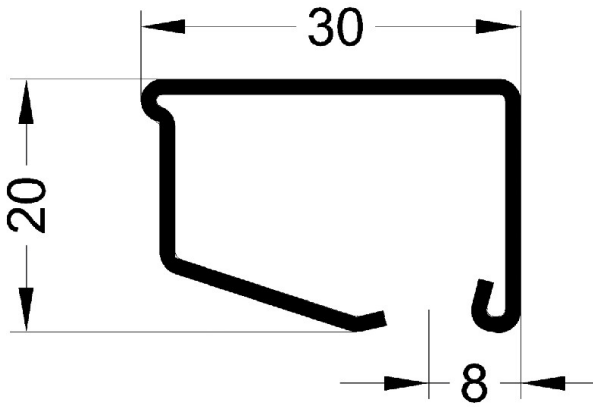

Code Balitrand : 018.230

Référence fournisseur : V5573099

Description

Profils acier doux

Systèmes de profilés en acier " VA-FORM "

De nombreux avantages :

- Les profilés VA garantissent la durabilité des ouvrages même dans des conditions d'utilisation les plus sévères.

- Feuillard de 2 mm garantissant :

>

Profilé galva parclose

Profilé acier galva parclose V55 730 dim. 30x20x8 mm lg. 6 m

Code Balitrand : 018.230

Référence fournisseur : V5573099

Caractéristiques

galva : 6 ml